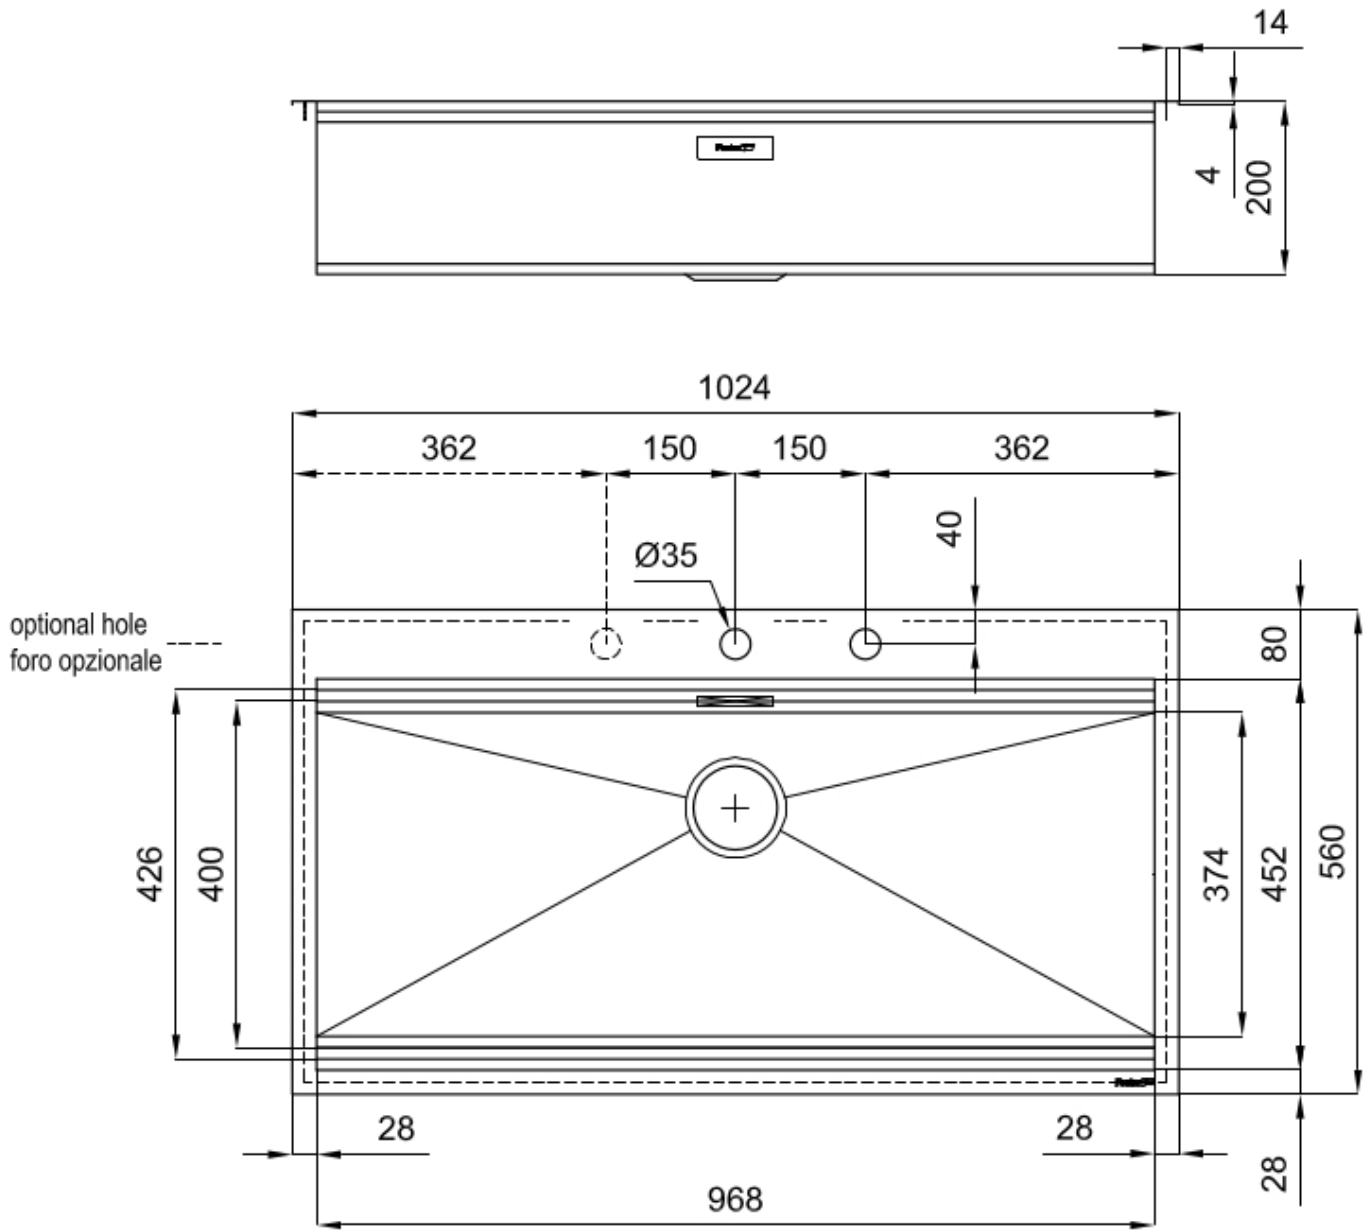

Évier Foster Milano

Eviers

Code: 1018 050

CARACTÉRISTIQUES

PROFONDEUR 56

56 cm de profondeur. Une dimension accrue synonyme de grande fonctionnalité, qui distingue la série Foster Milano.

DOUBLE TROU MITIGEUR

Le grand espace robinets est déjà équipé de 2 trous de robinet en standard. Dans le deuxième trou, il est possible d'installer la télécommande de l'écoulement automatique ou, en alternative, un distributeur de savon pratique.

DÉTAILS

Bord d'installation Q4 (bord de 4 mm)

Finition Brossée Foster

Matériau Acier inoxydable AISI 304

Textures Satiné

Base 120 cm

Dimensions 1024x560 mm

Équipement standard Crochets de fixation, joint, vidange, trop-plein et siphon, Emballage en boîte

Trous mitigeur 2 trous en standard

Trou d'encastrement 1004x540 mm

Égouttoir Non

Largeur 102 cm

Mesure cuve 968x400 mm

Numéro cuves 1 cuve

Vidange Vidagne avec contrôle automatique SPACE MILANO - 3,5"

DESSINS TECHNIQUES