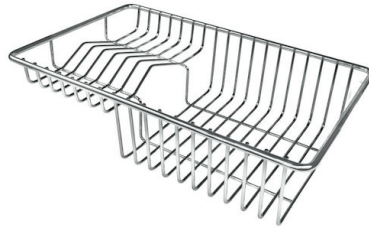

8100 600

GALERIE

FOURNI

Vidange automatique Space Milano
8407 115

ACCESSOIRES OPTIONNELS

Grille Black
8100 600

Panier à vaisselle inox
8100 303
* uniquement en combinaison avec
l'accessoire 8644 101

Planche de découpe en noyer
8642 000

Planche de découpe Twin in HDPE
8644 101

Cuvette perforée en acier inoxydable
8151 000
* uniquement en combinaison avec
l'accessoire 8644 101

Kit râpes avec anneau de support et cuvette
8159 101
* uniquement en combinaison avec
l'accessoire 8644 101

Planche de découpe en verre
8631 300

LES APPARIEMENTS RECOMMANDÉS

Mitigeur FL
8521 000

Table de cuisson Foster Milano
7638 000